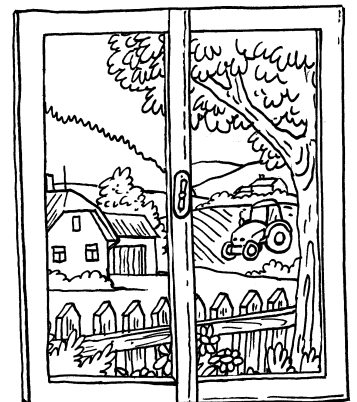

Tvary okolo nás

1. Prohlédni si dobře tvary z obrázku. Potom se pečlivě rozhlížeš kolem sebe a zkus stejné nebo podobné tvary najít v okolní krajině. Do obrázku tvar dokresli, a vybarvi obrázek tak, aby bylo poznat, na jakém místě v okolí jsi tvar našel/a.

2. K obrázkům přiřaď místo, kde bys nejspíš mohl/a mít takovýto výhled z okna. Výhled z okna, který se ti nejvíc líbí, vybarvi.

PRALES

VESNICE

MĚSTO